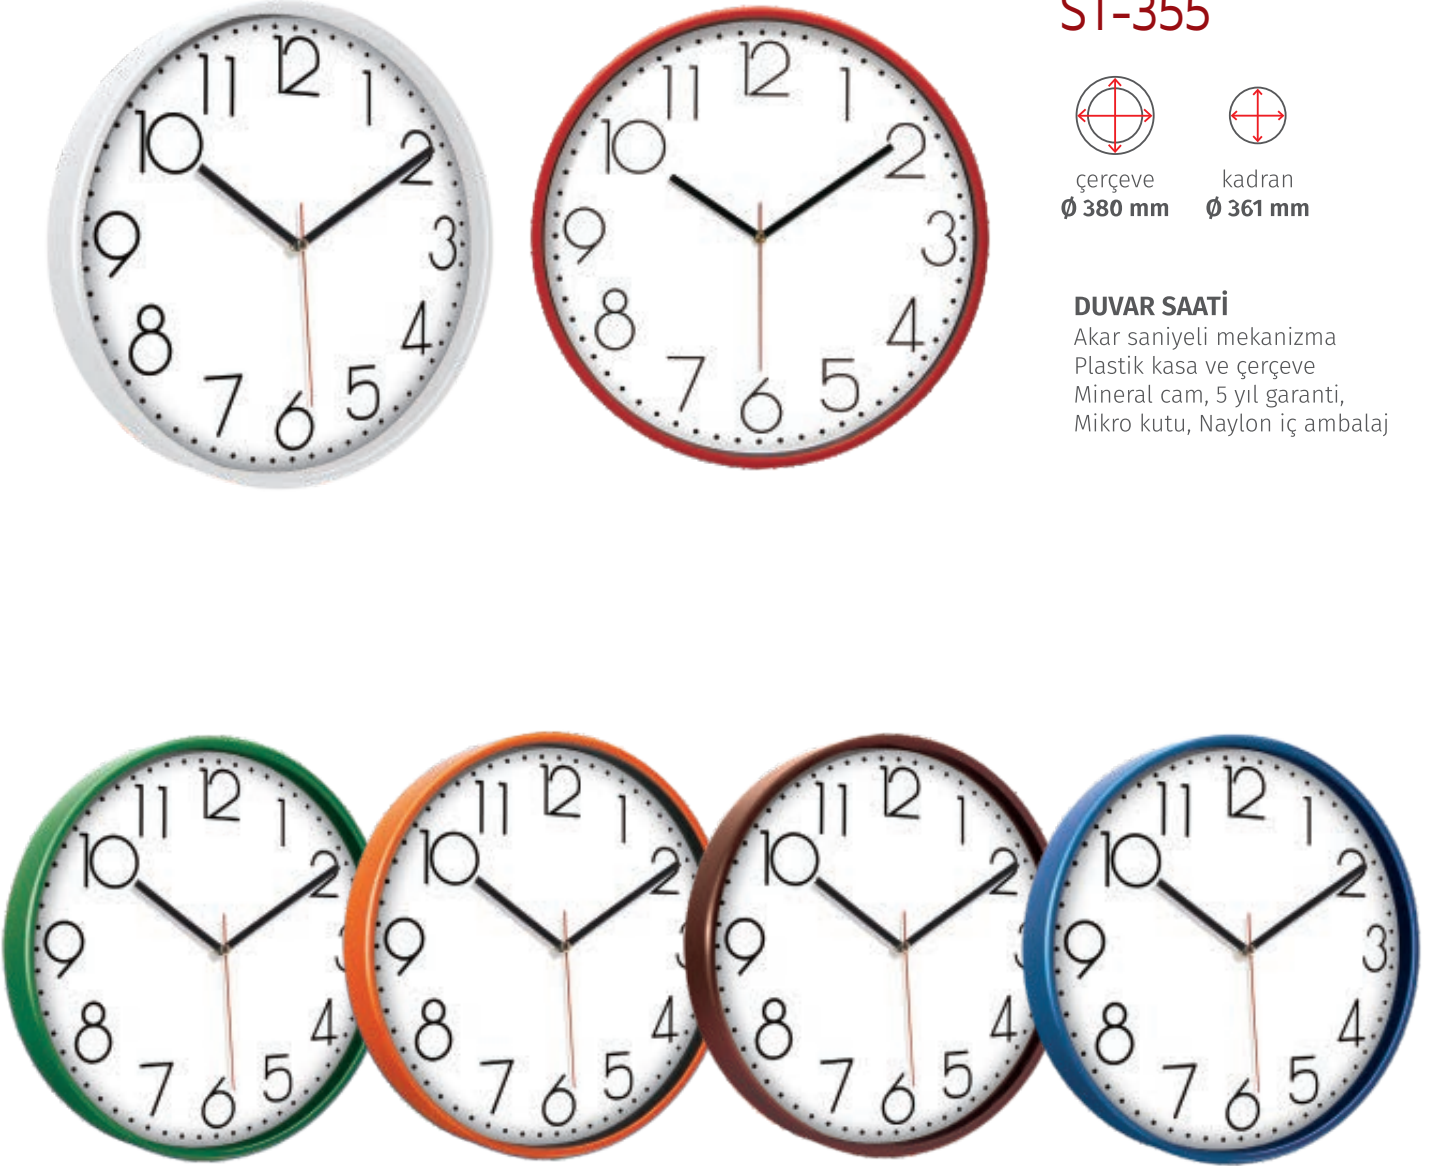

DUVAR SAATİ

ST-355

çerçeve
Ø 380 mm

kadran
Ø 361 mm

DUVAR SAATİ

Akar saniyeli mekanizma
Plastik kasa ve çerçeve
Mineral cam, 5 yıl garanti,
Mikro kutu, Naylon iç ambalaj

ST-360

çerçeve
Ø 330 mm