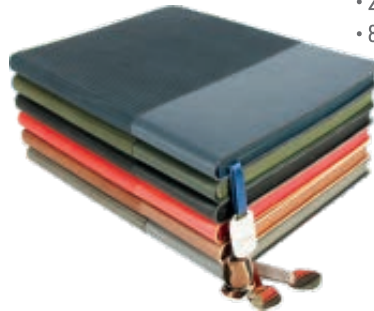

Lacivert

Füme

Taba

Lacivert

Yeşil

Kırmızı

Siyah

DT-130