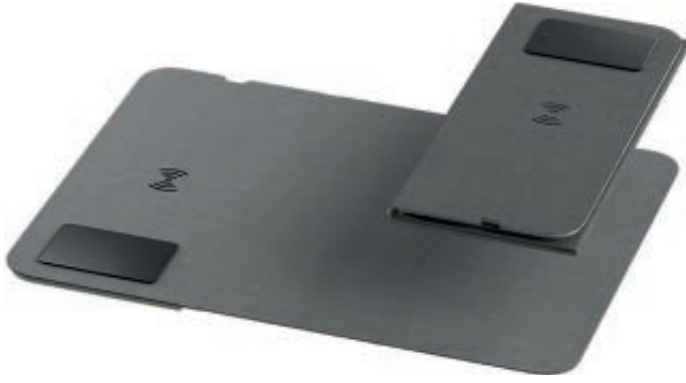

TU-130

Tasarım:	Katlanabilir Stand
Materyal:	PU Deri
Uyumlu Cihazlar:	Tüm Wireless Cihazlar
Giriş:	USB-C
Baskı:	Lazer Kazıma Light-Up Logo
Kutu:	Siyah Hediye Kutusu

Not: Ürün dahilinde USB C şarj kablosu bulunmaktadır.