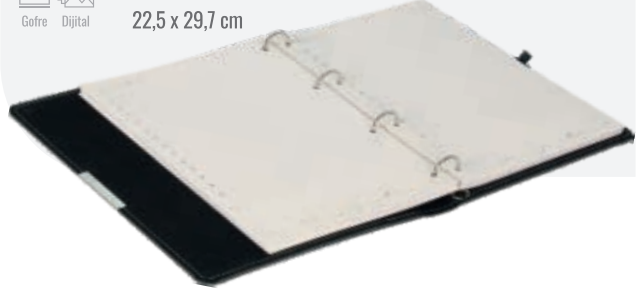

SR-110

Mekanizmalı Sekreterlik 210 Sayfa 90 gram, Krem

TERMO DERİ BLOKNOT Gofre Dijital 22,5 x 29,7 cm