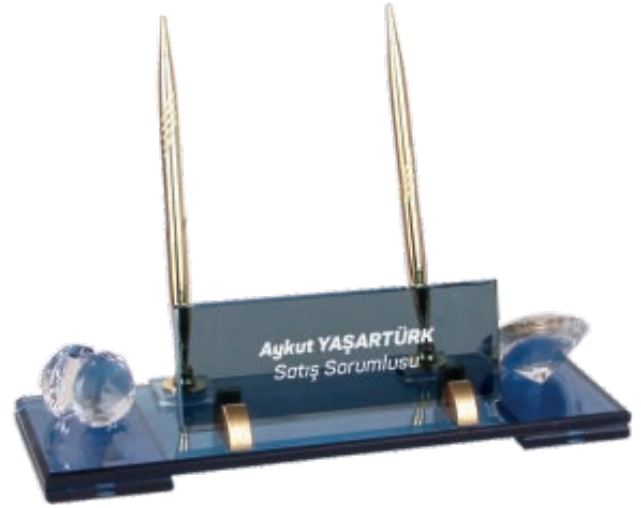

MS-170

12 x 29 cm

Baskı Alanı: 55 x 140 mm

MS-175

MS-180

MS-185

MS-190

Deri Masa Seti
Gümüş Kalem