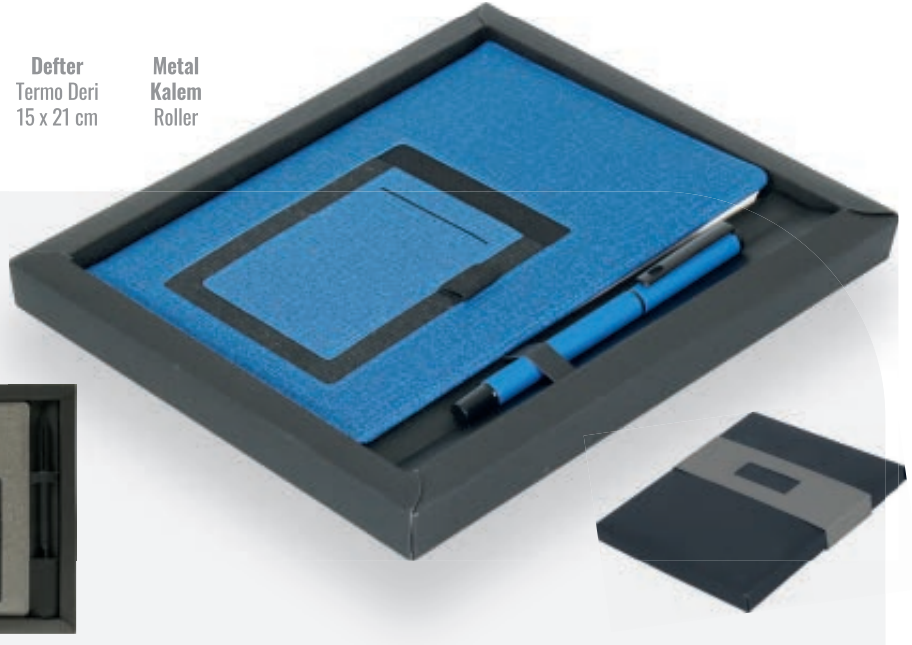

21 x 25 x 2 cm

Defter
Termo Deri
15 x 21 cm

Metal
Kalem
Roller

VP-310

21 x 25 x 2 cm

Defter
Termo Deri
15 x 21 cm

Metal
Kalem
Roller

VP-315