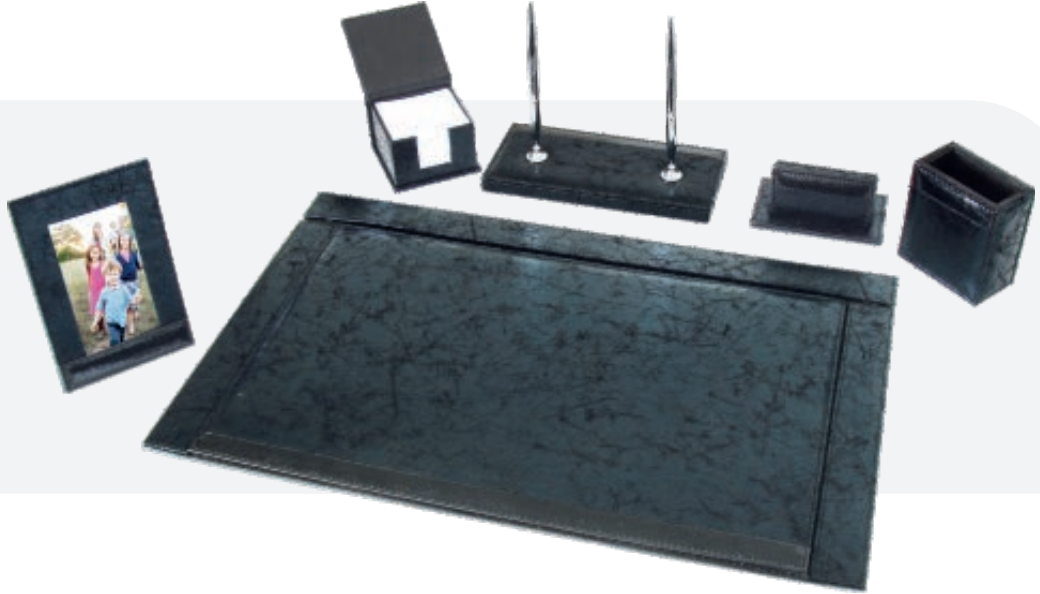

MS-135

6
parça

- Masa Sümeni
- Kalemlik
- Kartvizitlik
- Küp Notluk
- Kalem Seti
- Resim Çerçevesi