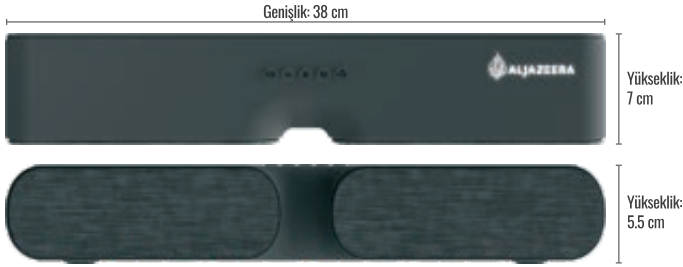

Not: Ürün dahilinde USB C şarj kablosu bulunmaktadır.

TU-140

Bluetooth:	5.0 / 10W
Batarya:	1.500 mAh
Şarj Süresi:	3 Saat
Materyal:	ABS
Baskı:	UV Renkli Baskı
Ebat:	390 x 60 x 60 mm
Kutu:	Özel Kutulu

TU-145