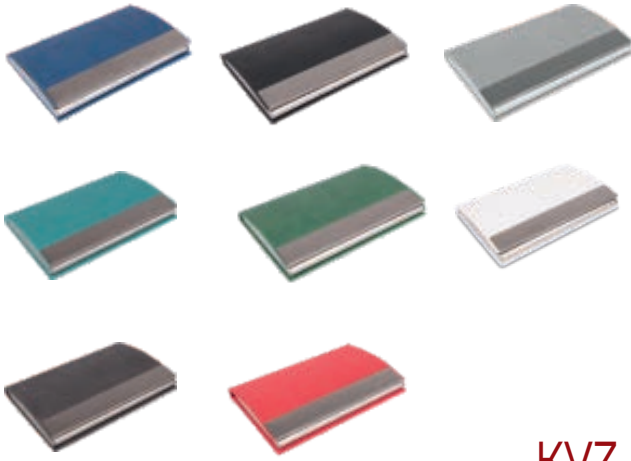

Köstekli Cep Saati

Koyu Renk Motifli

Mat Siyah Krom Arka

Kapak

Ebat 4,7 cm Ø

Baskı Lazer

ÇF-140

Baskı
Serigrafi - Lazer