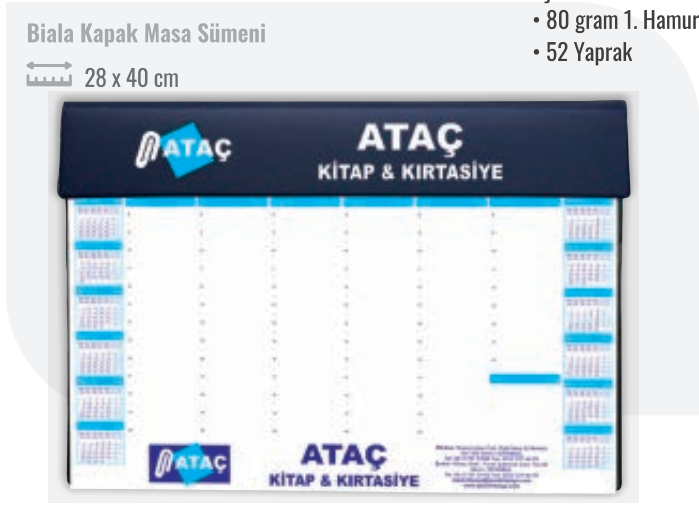

MT-260

Biala Kapak Masa Sümeni

28 x 40 cm