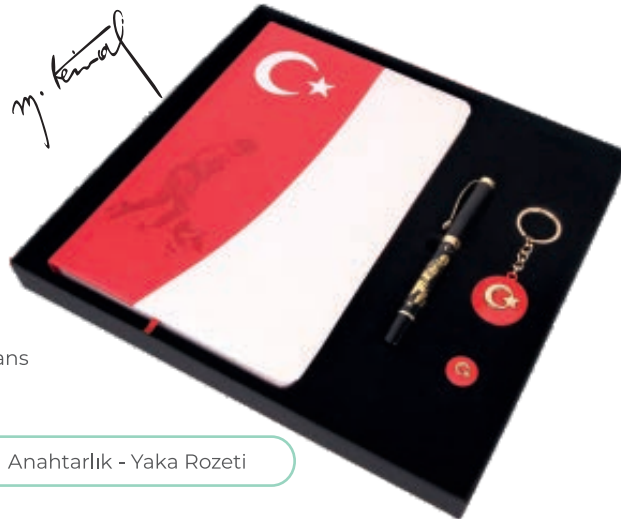

VP-240

Hediyelik Set

Baskı Lazer - UV - Serigrafi - Frekans

16 x 24 cm Defter - Roller Kalem - Anahtarlık - Yaka Rozeti