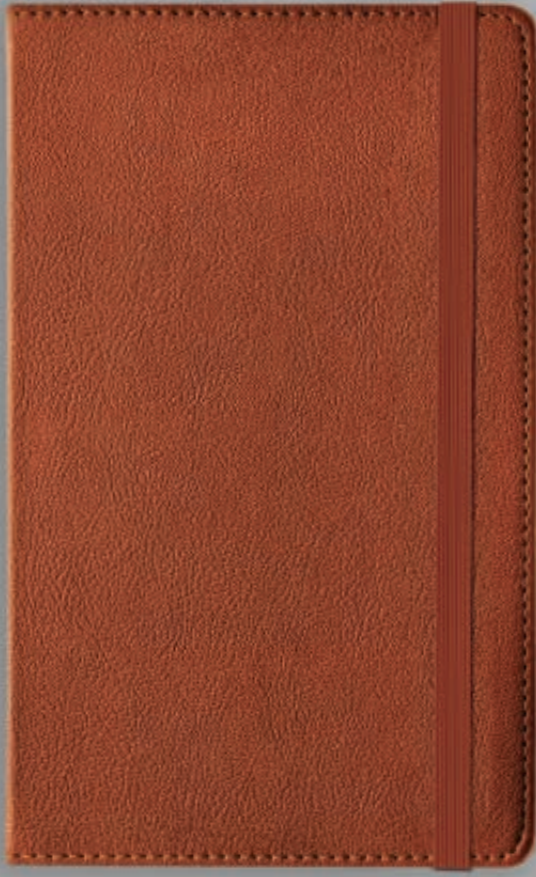

DT-160

ÇİZGİLİ NOT DEFTERİ

Sarı zeminli, 80 gr. 1. hamur
Termo deri kapak, kalem aksesuardır
UV, Lazer ve Sıcak baskıya uygundur

13 x 21 cm

192 Sayfa