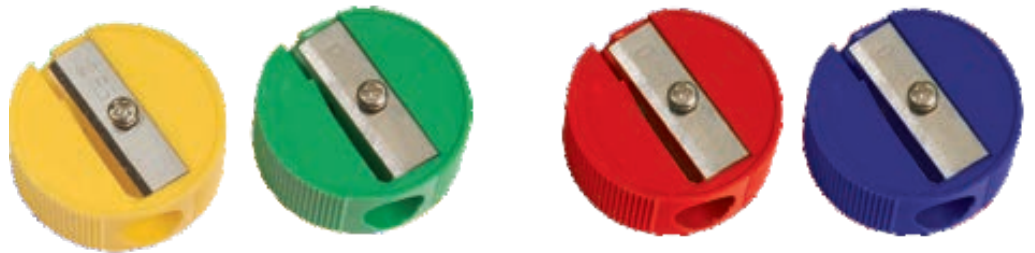

SL-155
Renkli Kalemtraş
Karışık Renkler
Minimum 1000 Adet