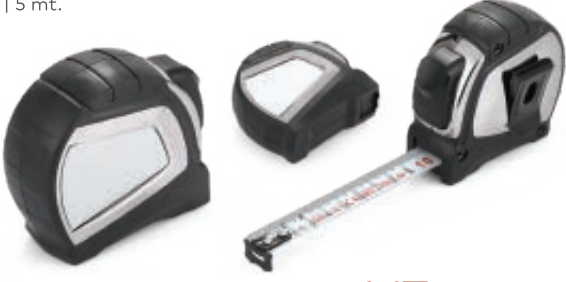

| Şerit Metre
| 5 mt.

MT-101