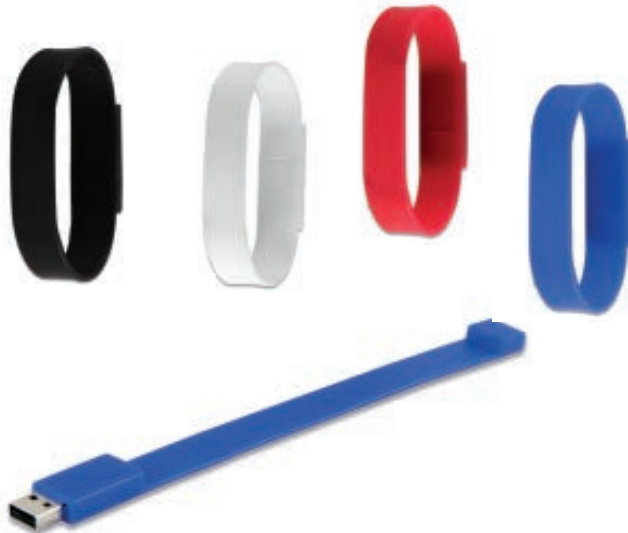

UB-175

ÜRÜN ÖZELLİKLERİ

Pvc Usb Bileklik

RENKLER

Gümüş, Füme

BASKI ÇEŞİTLERİ

Lazer

KAPASİTE

8gb, 16gb, 32gb, 64gb