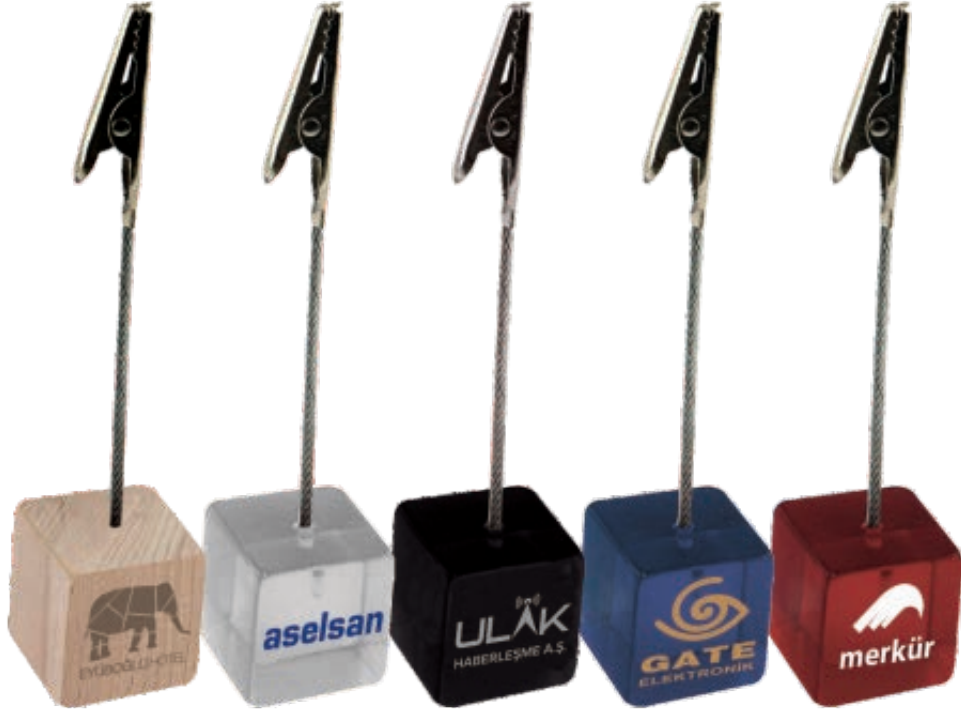

SL-140
Kağıt Tutacağı
2x2 cm
Serigrafi Baskı